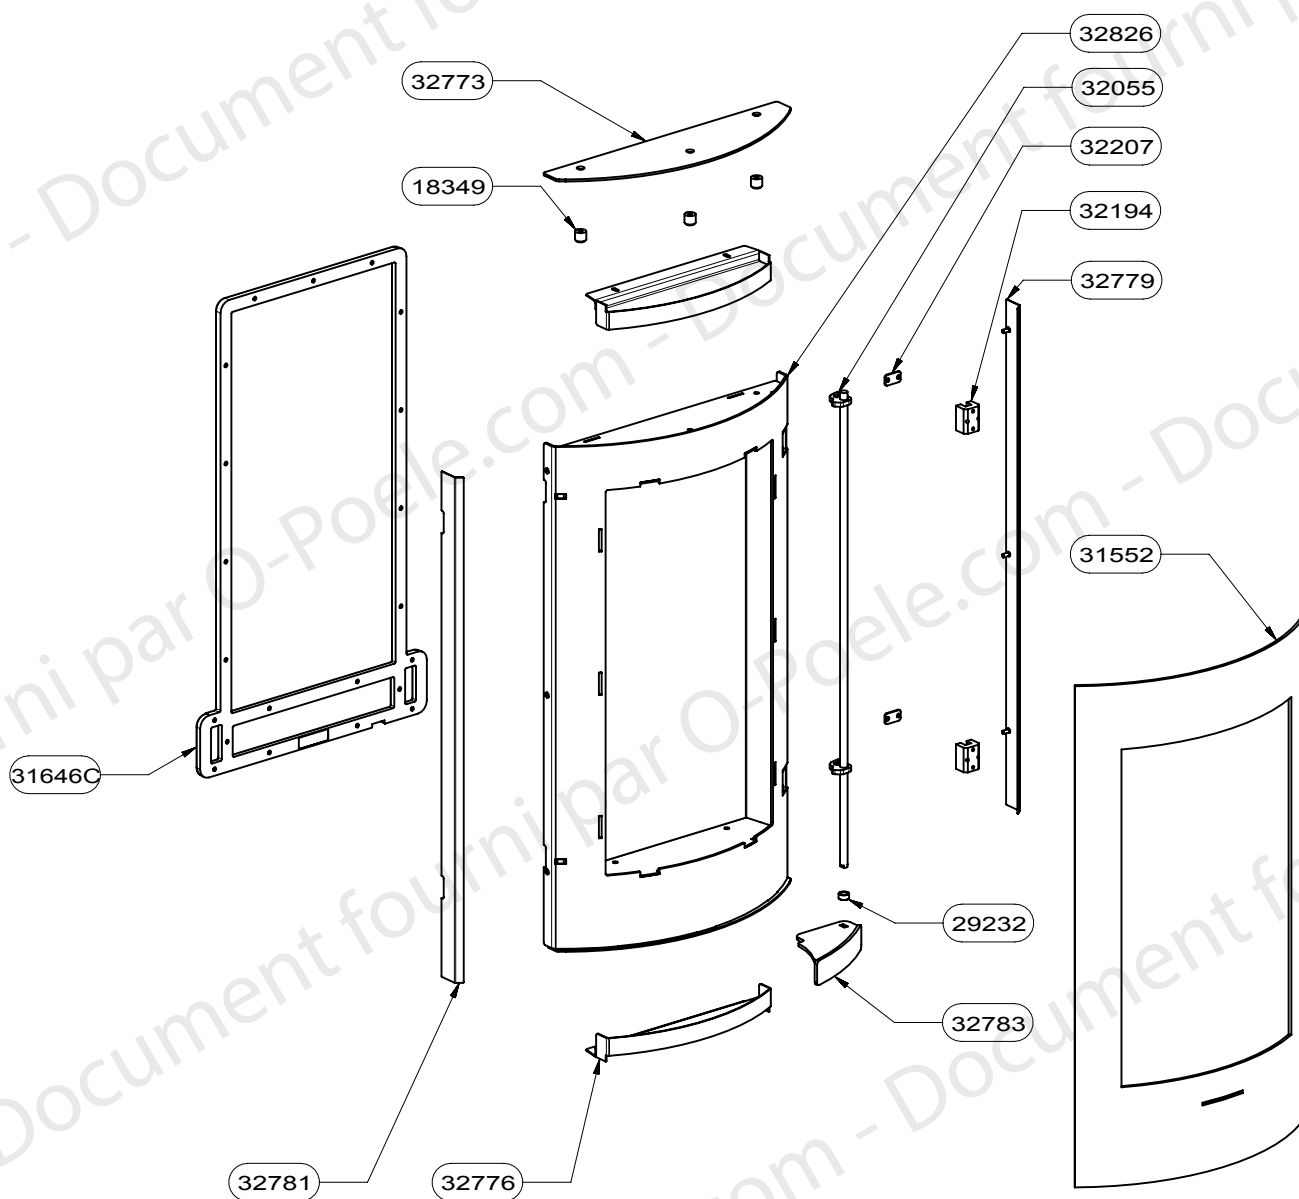

**RICHARD
LE DROFF**

Le feu a une âme

**POELE
CYLIUM / CYLIUM PIERRE**

**ENSEMBLE PORTE
EDITION 06/11**