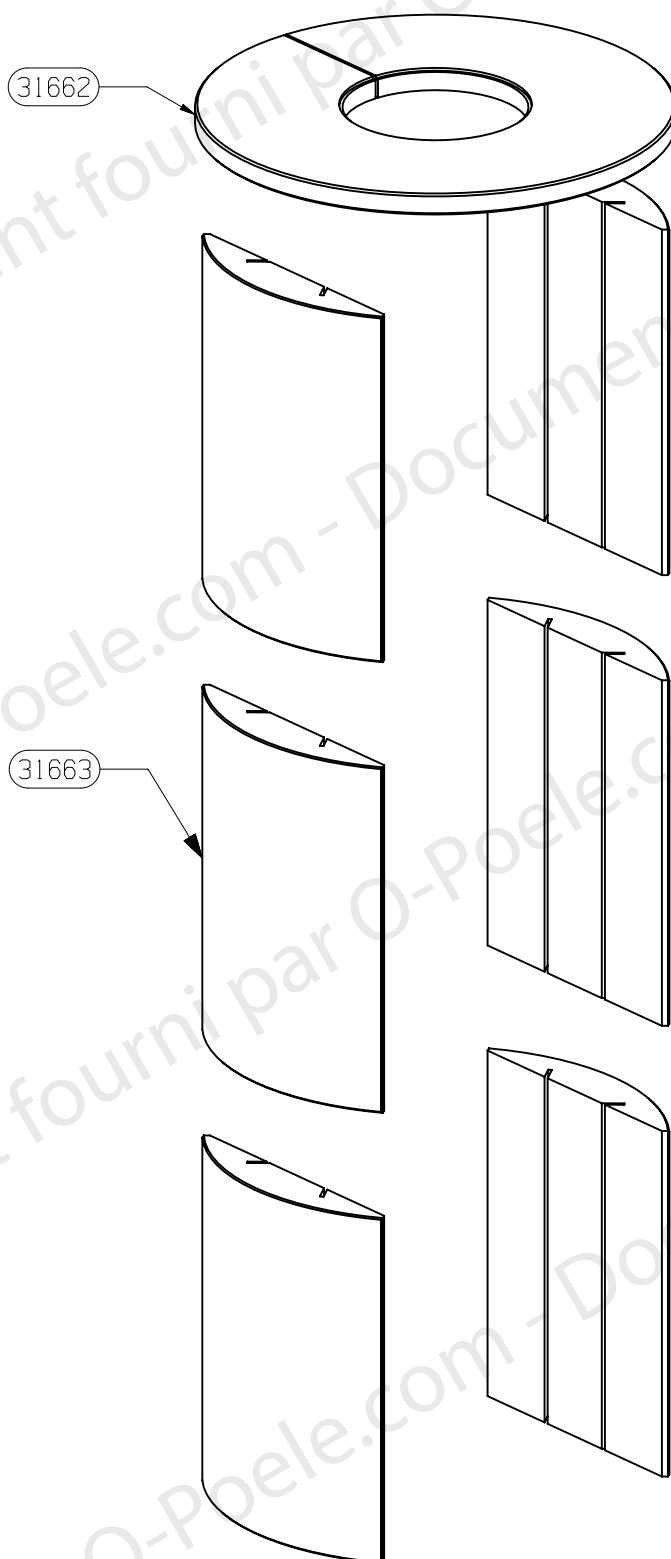

RICHARD
LE DROFF

Le feu a une âme

POELE
CYLIUM PIERRE

ENSEMBLE PIERRE HAVANE
EDITION 06/11